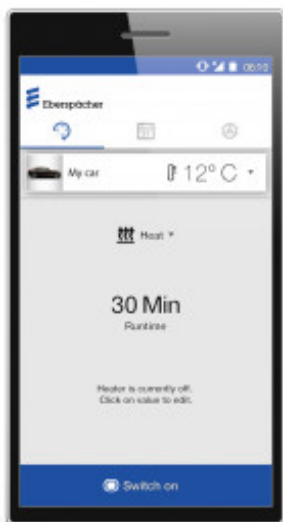

(W) Eberspächer + Easystart Web (4kW)

LM01223

1 650,00 €

Yksityiskohdat

Eberspächer-esilämmitin on tehokas, luotettava, helppokäyttöinen ja pitkäikäinen vesilämmitin. Esilämmittimen avulla sisätilat ja moottori lämpenevät nopeasti. Web-mobiiliohjaimen avulla voit käynnistää esilämmittimesi koska tahansa ja mistä tahansa. Web-pohjainen kaukokäynnistin välittää antamasi käskyt palvelimelle ja edelleen lämmittimelle mobiiliverkon kautta.