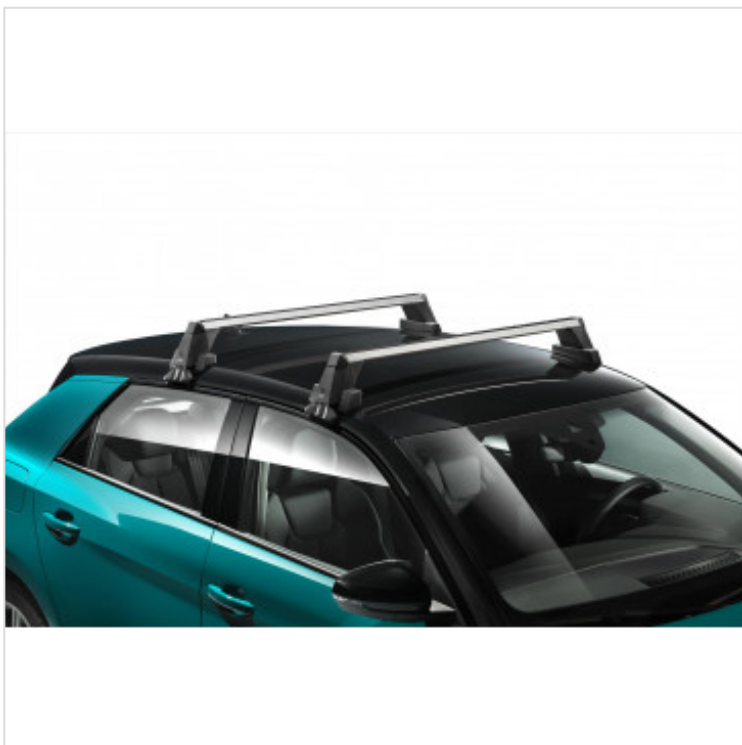

## Taakkatelineet (A1 Sportback)

82G071126

249,00 €

### Yksityiskohdat

Lisää Audisi kuljetusmahdollisuuksia. Audin alkuperäisiin taakkatelineisiin on helppo ja nopea kiinnittää esim. suksi- ja matkatavaraboksit, lumilauta- ja suksikiinnikkeet, polkupyörätelineet tai kajakkitelineet. Profiili valmistettu aerodynaamisesti muotoillusta anodisoidusta alumiiniprofiilista sis. muoviset kiinnityselementit. Järjestelmän varmistus varkaudelta suojaavalla lukituslaitteella. Omapaino: n. 6 kg. Toimituslaajuus: 1 sarja (teline eteen ja taakse), 4 lukkoa avaimineen, kiristystyökalu, profiilisuojus, asennusohje. Audi City-Crash testattu. Profiili: T-ura. Huomautus: noudata maksimikattokuormaa.