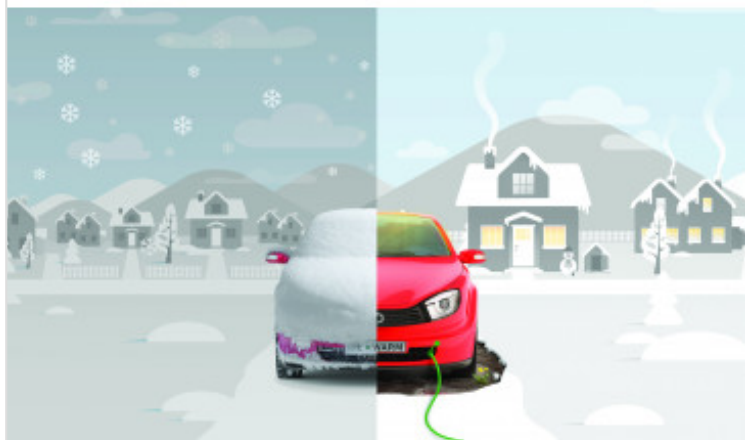

Moottorilämmitin + sisäpistoke (säteily)

LM00217

407,70 €

Yksityiskohdat

"DEFA moottorilämmittimellä helposti käynnistyvä moottori, vähäisempi moottorin kuluminen, pienempi polttoaineenkulutus ja ympäristöystävällisempi käynnistys. Paketti sisältää DEFA sisälämmittimen haaroitussarjan ja sisäpistokkeen asennuksen tarvikkeineen."