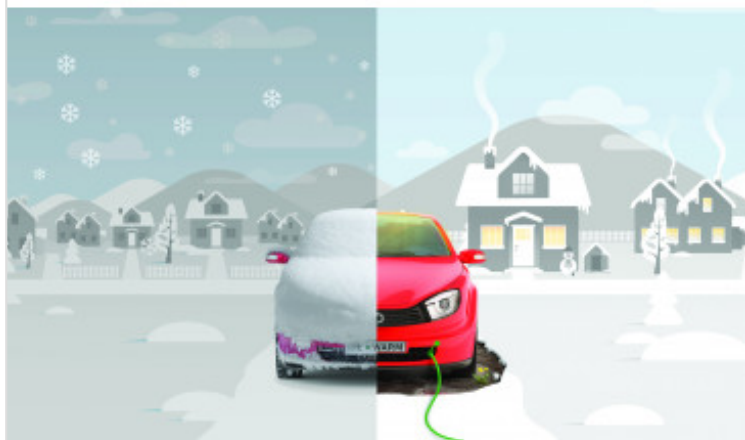

Moottorilämmitin + sisäpistoke (säteily)

LM00214

365,40 €

Yksityiskohdat

"DEFA moottorilämmittimellä helposti käynnistyvä moottori, vähäisempi moottorin kuluminen, pienempi polttoaineenkulutus ja ympäristöystävällisempi käynnistys. Paketti sisältää DEFA sisälämmittimen haaroitussarjan ja sisäpistokkeen asennuksen tarvikkeineen."