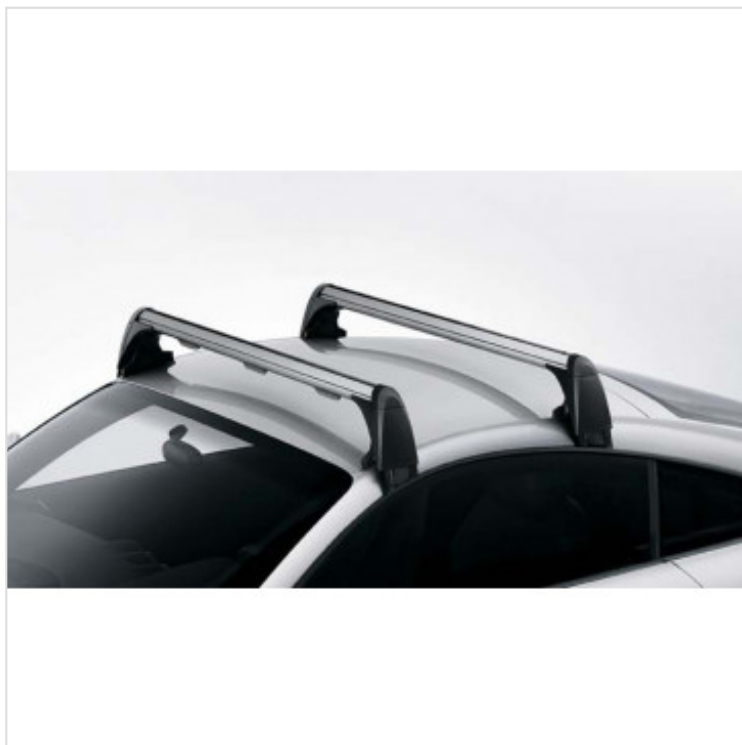

### Yksityiskohdat

---

Lisää Audisi kuljetusmahdollisuuksia. Audin alkuperäisiin taakkatelineisiin on helppo ja nopea kiinnittää esim. suksi- ja matkatavaraboksit, lumilauta- ja suksikiinnikkeet, polkupyörätelineet tai kajakkitelineet. Taakkatelineet on valmistettu eloksoidusta aerodynaamisesti muotoillusta alumiini-profiilista, jalat ja suojuukset tukevasta muovista sekä mekaaniset osat sinkitystä ja pinnoitetusta teräksestä. Telineissä on varkaudelta suojaava lukituslaite. Audi City Crash -testattu. Toimituslaajuus: 1 sarja (2 kpl). Kannatinprofiili: T-ura. Huomautus: Taakkatelineiden lisäksi tarvitaan T-ura-adapterisarja, joka ei kuulu toimitussisältöön. Noudata maksimikattokuormaa